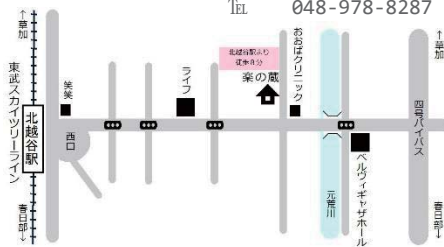

大和工房の切子展 2017.07.30
Glass Wear Yamato Kobo

-08.28

期間中のお休み 8月1(火)2(水)8(火)9(水)15(火)16(水)22(火)23(水)

レストラン・ギャラリー「楽の蔵」
ギャラリーOPEN 11:00~18:00

TEL 048-978-8287

Glass Wear 大和工房 TEL 048-975-1623 <http://www.yamato-kobo.com/>